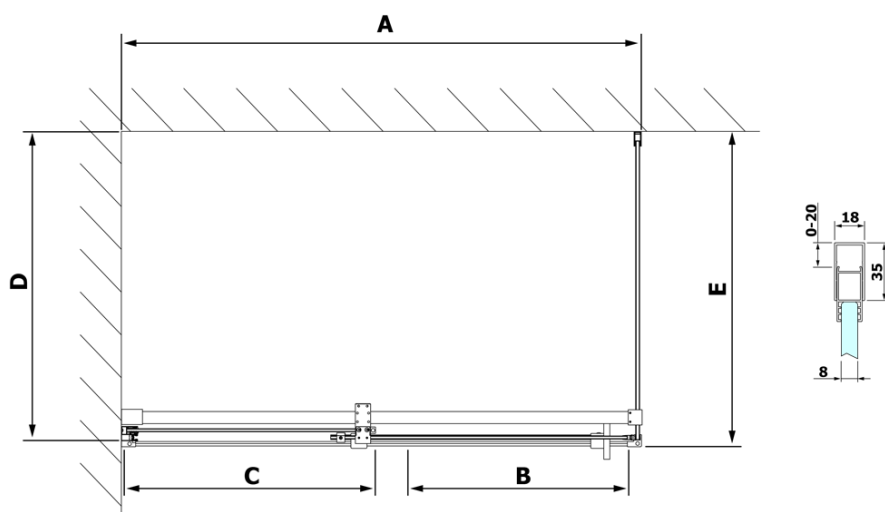

# Produktový list

Objednací kód: **RL1515RL3315**

**ROLLS LINE** obdélníkový sprchový kout 1500x900 mm,  
L/P varianta, čiré sklo

Model	D	E
RL3215	765-785	780-800
RL3315	865-885	880-900
RL3415	965-985	980-1000

Model	A	B	C
RL1115	1070-1110	425	~500
RL1215	1170-1210	475	~550
RL1315	1270-1310	525	~600
RL1415	1370-1410	575	~650
RL1515	1470-1510	625	~700
RL1615	1570-1610	675	~750