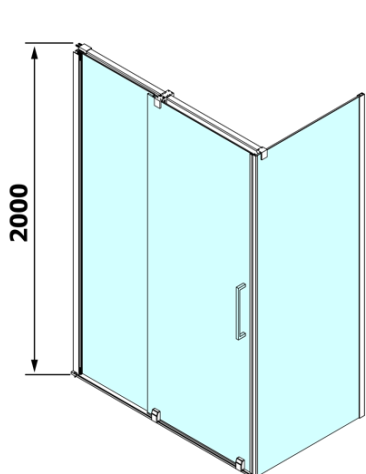

# Produktový list

Objednací kód: **RL1515RL3315**

**ROLLS LINE** obdélníkový sprchový kout 1500x900 mm,  
L/P varianta, čiré sklo

Model	D	E
RL3215	765-785	780-800
RL3315	865-885	880-900
RL3415	965-985	980-1000

Model	A	B	C
RL1115	1070-1110	425	~500
RL1215	1170-1210	475	~550
RL1315	1270-1310	525	~600
RL1415	1370-1410	575	~650
RL1515	1470-1510	625	~700
RL1615	1570-1610	675	~750